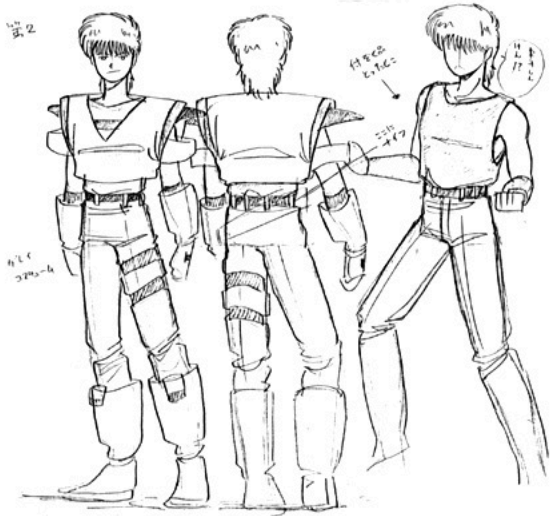

図2

身長  
170cm

3.579- 04

563

正面

中心右

横

シャンティ 第1稿

4.277-  
シャンティ

シャンティ 第1稿

キャラクター コマンド  
2. 3. 4.

ベガ 第2稿

目は大きめの  
ちがいに  
思ふ。

右目は、髪を  
見えない

ベガ

肩のあたり

背のあたり

靴のあたり

シャンティ 第2稿

髪型

髪型  
表情

シャンティ 第2稿