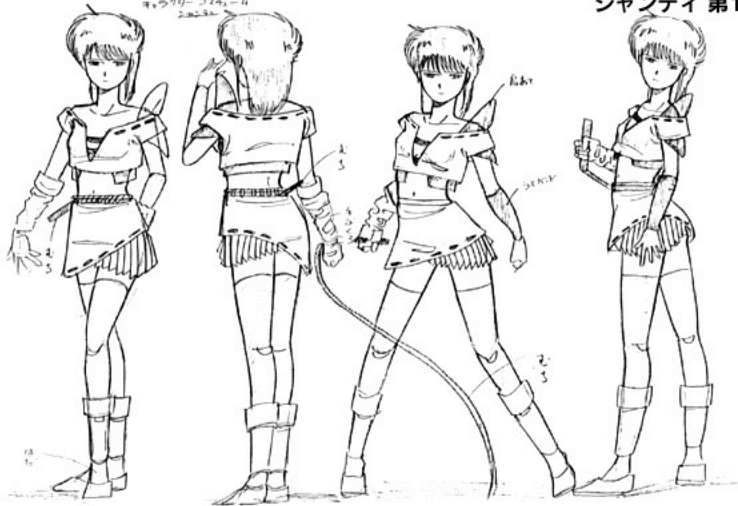

図2

身長  
170cm

3.579- 04

563

正面

中心右

横

シャンティ 第1稿

4.277-  
シャンティ

シャンティ 第1稿

キャラクター コマンド  
2. 3. 4.

ベガ 第2稿

目は大きめの  
ちがいに  
思ふ。

右目は、髪を  
見えない

ベガ

肩のあたり

背のあたり

靴のあたり

シャンティ 第2稿

髪型

髪型  
表情

シャンティ 第2稿